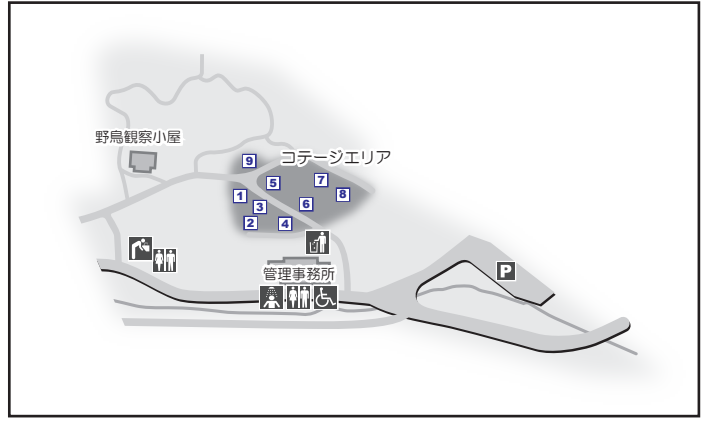

コテージ間取り図

6人用

- ②アゼリア
- ③メイプル
- ④カミーリア
- ⑤チェリー
- ⑥オウク
- ⑦シーダ

10人用

- ①パイン
- ⑧マロニエ

12人用

- ⑨ケヤキ